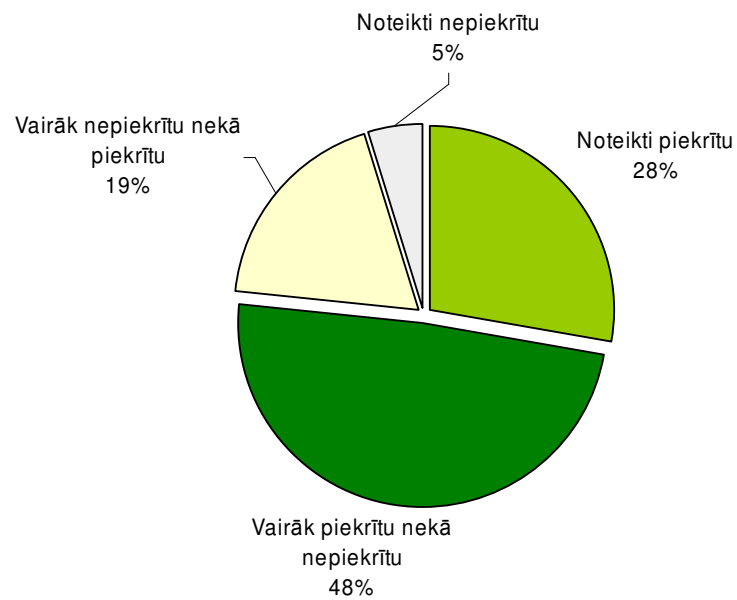

Skolotāju anketu kopsavilkums

Skolotāju atbildes uz anketas jautājumiem (0 - pilnībā nepiekrītu, 3 - pilnībā piekrītu)

Skolotāju atbildes, kas ir atšķirīgas atkarībā no pedagoga stāža (0 - pilnībā nepiekrītu, 3 - pilnībā piekrītu)

Atsevišķu jautājumu skatījums procentuāli

Skolotājiem ir pozitīvs viedoklis par skolu

Man ir visi darbam nepieciešamie resursi

Skolēni pārrunā ar klases audzinātāju savas problēmas

Ja skolēni kaut ko nesaprot, viņi lūdz padomu vai palīdzību skolotājiem