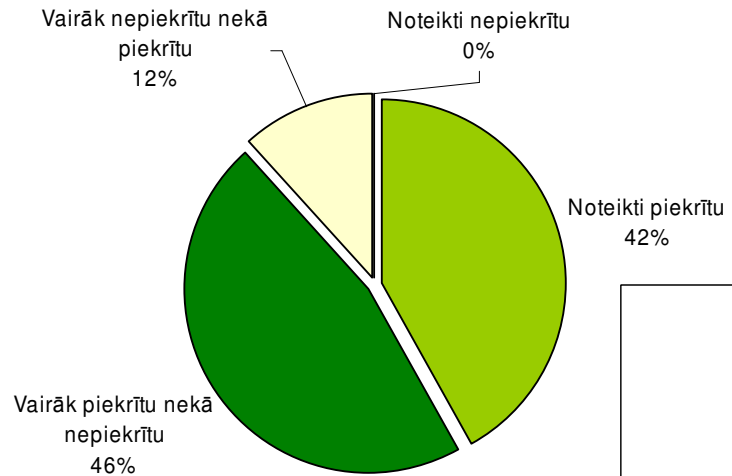

Skolotāju anketu kopsavilkums

Skolotāju atbildes uz anketas jautājumiem (0 - pilnībā nepiekrītu, 3 - pilnībā piekrītu)

Skolotāju atbildes, kas ir atšķirīgas atkarībā no pedagoga stāža (0 - pilnībā nepiekrītu, 3 - pilnībā piekrītu)

Atsevišķu jautājumu skatījums procentuāli

Skolotājiem ir pozitīvs viedoklis par skolu

Man ir visi darbam nepieciešamie resursi

Skolēni pārrunā ar klases audzinātāju savas problēmas

Ja skolēni kaut ko nesaprot, viņi lūdz padomu vai palīdzību skolotājiem